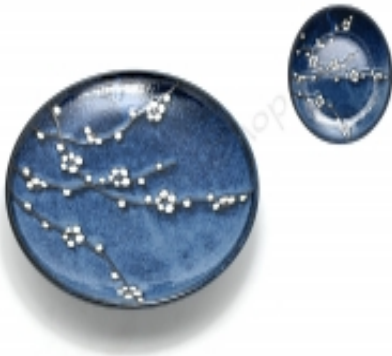

Link do produktu: <https://sushi-shop.pl/talerz-okragly-hana-blue-225-cm-p-6781.html>

Talerz okrągły Hana Blue 22.5 cm

Cena	55,00 zł
Czas wysyłki	24 godziny
Numer katalogowy	7040840
Producent	EDO Japan

Opis produktu

Wymiary: Ø22,5 cm wysokość 3 cm

Można używać w mikrofalówce i zmywarce!

Made in Japan