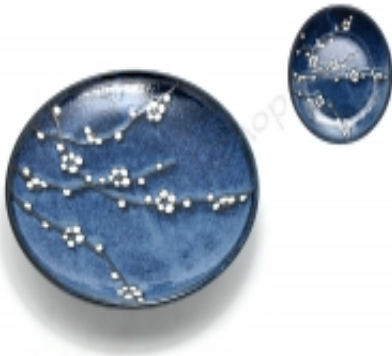

Link do produktu: <https://sushi-shop.pl/talerz-okragly-hana-blue-225-cm-p-6781.html>

Talerz okrągły Hana Blue 22.5 cm

Cena	48,00 zł
Czas wysyłki	24 godziny
Numer katalogowy	7040840
Producent	EDO Japan

Opis produktu

Wymiary: Ø22,5 cm wysokość 3 cm

Można używać w mikrofalówce i zmywarce!

Made in Japan