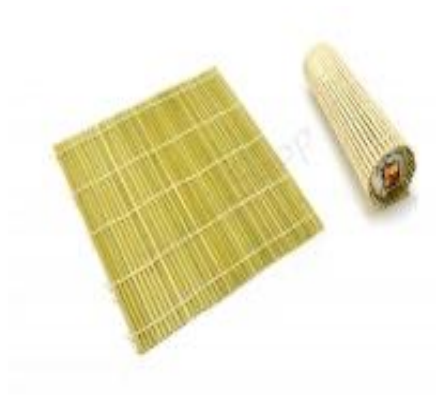

Link do produktu: <https://sushi-shop.pl/mata-do-sushi-makisu-l-24x24-cm-p-6253.html>

Mata do sushi Makisu L 24x24 cm

Cena	9,00 zł
------	----------------

Dostępność	Wyprzedane
------------	-------------------

Czas wysyłki	24 godziny
--------------	-------------------

Numer katalogowy	6005061
------------------	----------------

Producent	TAISAN
-----------	---------------

Opis produktu

Makisu zrobione jest z cieniutkiego bambusa i jest niezbędne do rolowania Maki-Sushi.

Wymiary: 24 x 24 cm

Made in China