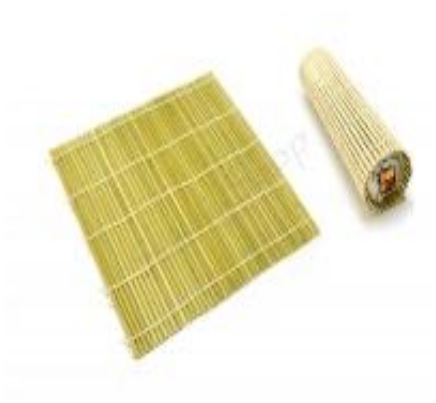

Link do produktu: <https://sushi-shop.pl/mata-do-sushi-makisu-l-24x24-cm-p-6253.html>

Mata do sushi Makisu L 24x24 cm

Cena	9,00 zł
------	----------------

Dostępność	Wyprzedane
------------	-------------------

Czas wysyłki	24 godziny
--------------	-------------------

Numer katalogowy	6005061
------------------	----------------

Producent	TAISAN
-----------	---------------

Opis produktu

Makisu zrobione jest z cieniutkiego bambusa i jest niezbędne do rolowania Maki-Sushi.

Wymiary: 24 x 24 cm

Made in China