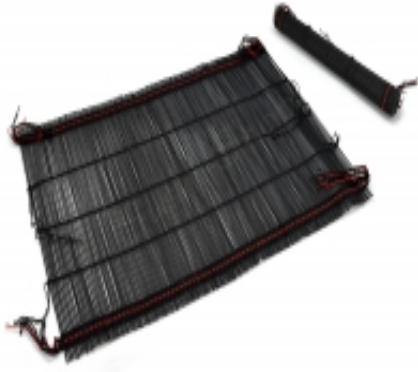

Link do produktu: <https://sushi-shop.pl/mata-dekoracyjna-bambusowa-black-ii-45x30cm-p-6997.html>

## Mata dekoracyjna bambusowa Black II 45x30cm

Cena	<b>9,00 zł</b>
Dostępność	<b>Wyprzedane</b>
Czas wysyłki	<b>24 godziny</b>
Numer katalogowy	<b>5300037</b>

### Opis produktu

Wymiary: 45 x 30 cm

**Made in China**