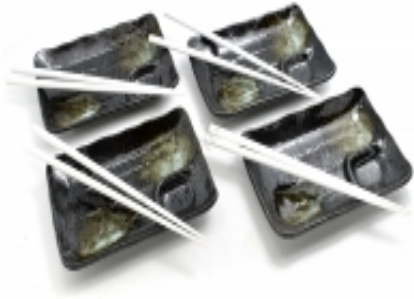

Link do produktu: <https://sushi-shop.pl/komplet-do-sushi-shimi-dark-p-4899.html>

Komplet do sushi - Shimi dark

Cena	285,00 zł
Dostępność	Dostępny
Czas wysyłki	24 godziny
Numer katalogowy	6703872
Producent	RED SAMURAI

Opis produktu

Skład kompletu:

- 4 - talerze 16.8 x 11.5 cm
- 4 - pary pałeczek

Można myć w zmywarce i używać w mikrofalówce!

Made in Japan